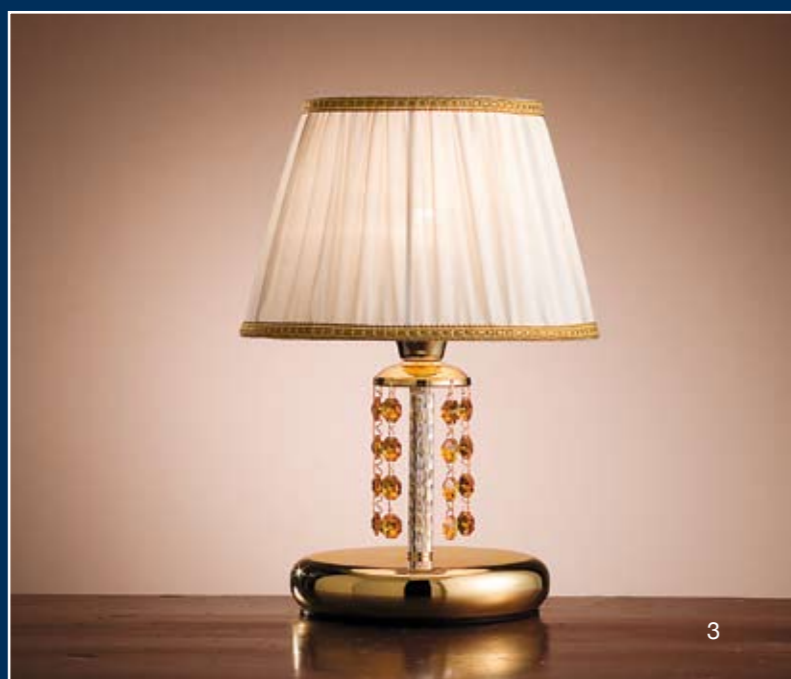

1) ART. 400/5

Ø 55 cm H 50 cm
5 x 60W E14

Finiture/Finishes
Finitions/Отделка
Metallo: Oro / Vetro: Cristallo Swarovsky
Metal: Gold / Glass: Swarovsky Crystal
Metal: Or / Verre: Cristal Swarovsky
Золото / Хрусталь Swarovsky

2) ART. 400/A2

L 35 cm H 23 cm
2 x 60W E14

Finiture/Finishes
Finitions/Отделка
Metallo: Oro / Vetro: Cristallo Swarovsky
Metal: Gold / Glass: Swarovsky Crystal
Metal: Or / Verre: Cristal Swarovsky
Золото / Хрусталь Swarovsky

3) ART. 400/L

Ø 18 cm H 30 cm
1 x 60W E14

Finiture/Finishes
Finitions/Отделка
Metallo: Oro / Vetro: Cristallo Swarovsky
Metal: Gold / Glass: Swarovsky Crystal
Metal: Or / Verre: Cristal Swarovsky
Золото / Хрусталь Swarovsky