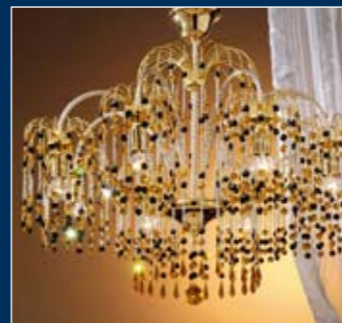

Art. 430/8
Ø 70 cm (in. 27.55)
H 45 cm (in. 17.71)
Kg 8 (Lb. 17.63)
8xMAX 60W