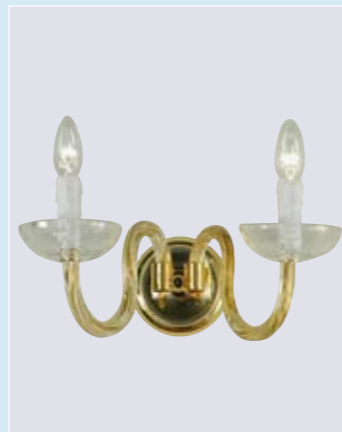

Art. 345/ A2
L 35 cm H 28 cm (in. 13,75x11,00)
2 x 40W E14
Peso/Weight Kg. 3 (Lb 6,62)