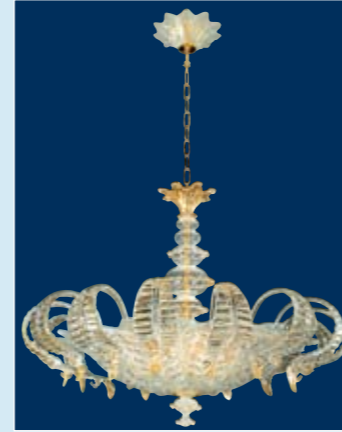

Art. 320/78
Ø 78 cm H 66 cm
6 x 60W E27