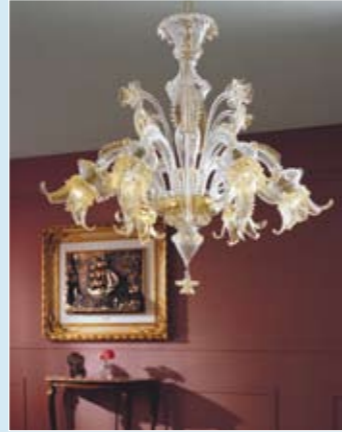

Art. 302/6
Ø 82 cm H 86 cm (in. 32,28x33,86)
6 x 60W E14
Peso/Weight Kg. 10 (Lb 22,05)