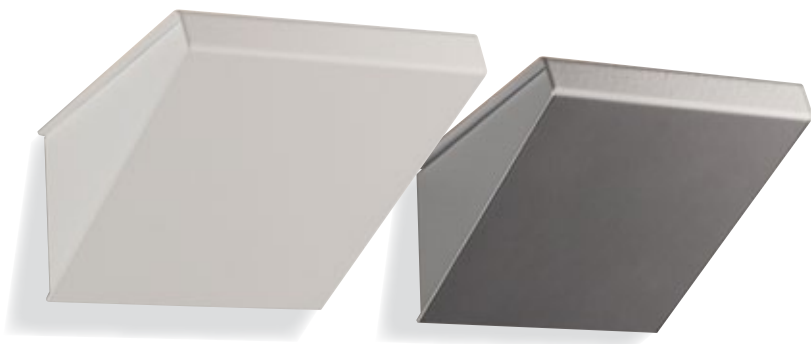

**misure measures**

L 15 cm x sp 10 cm x h 10 cm

lampadine bulbsLed 10 Watt 230 volt
650 lumen - 65 lm/watt
3200 K°**finitura finish**

Cromo /Chrome

Acciaio spazzolato

Brushed steel

art. 8504 /1A

**misure measures**