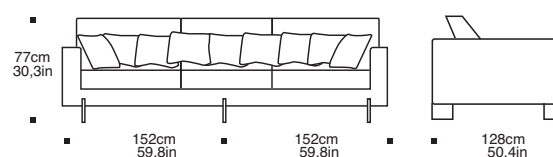

Venezia
design Archistudio