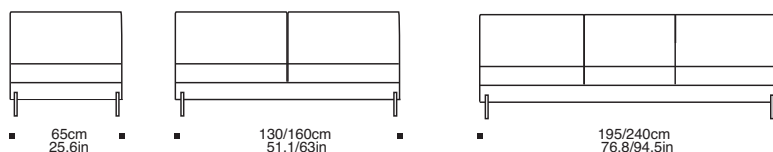

VeneziaBig

Venezia Angolare

Struttura base : Legno abete

Sedile e schienale: Poliuretano espanso a quote differenziate e Dacron

Piedi: Alluminio satinato oppure in legno di faggio tinto noce o wengè

Structure: Fir-wood

Seat and Back Cushions: Varying-hardness expanded polyurethane and Dacron

Feet: Smooth or polished Aluminium or solid Beech wood, painted walnut- or wengè

Gestell: Tannenholz

Rücken und Sitzpolster: Polyätherschaum mit unterschiedlichem Raumgewicht und Dacronwatte

Füße: Aluminium satiniert oder glänzend oder in Buchenholz nussbaumfarbig oder wengè

zani

Via E. Toti, 13 - 20039 Varedo (Mi) - Italy

Tel. ++39-0362-581585 Telefax ++39-0362-581587

www.zanisolotti.it - info@zanisolotti.it