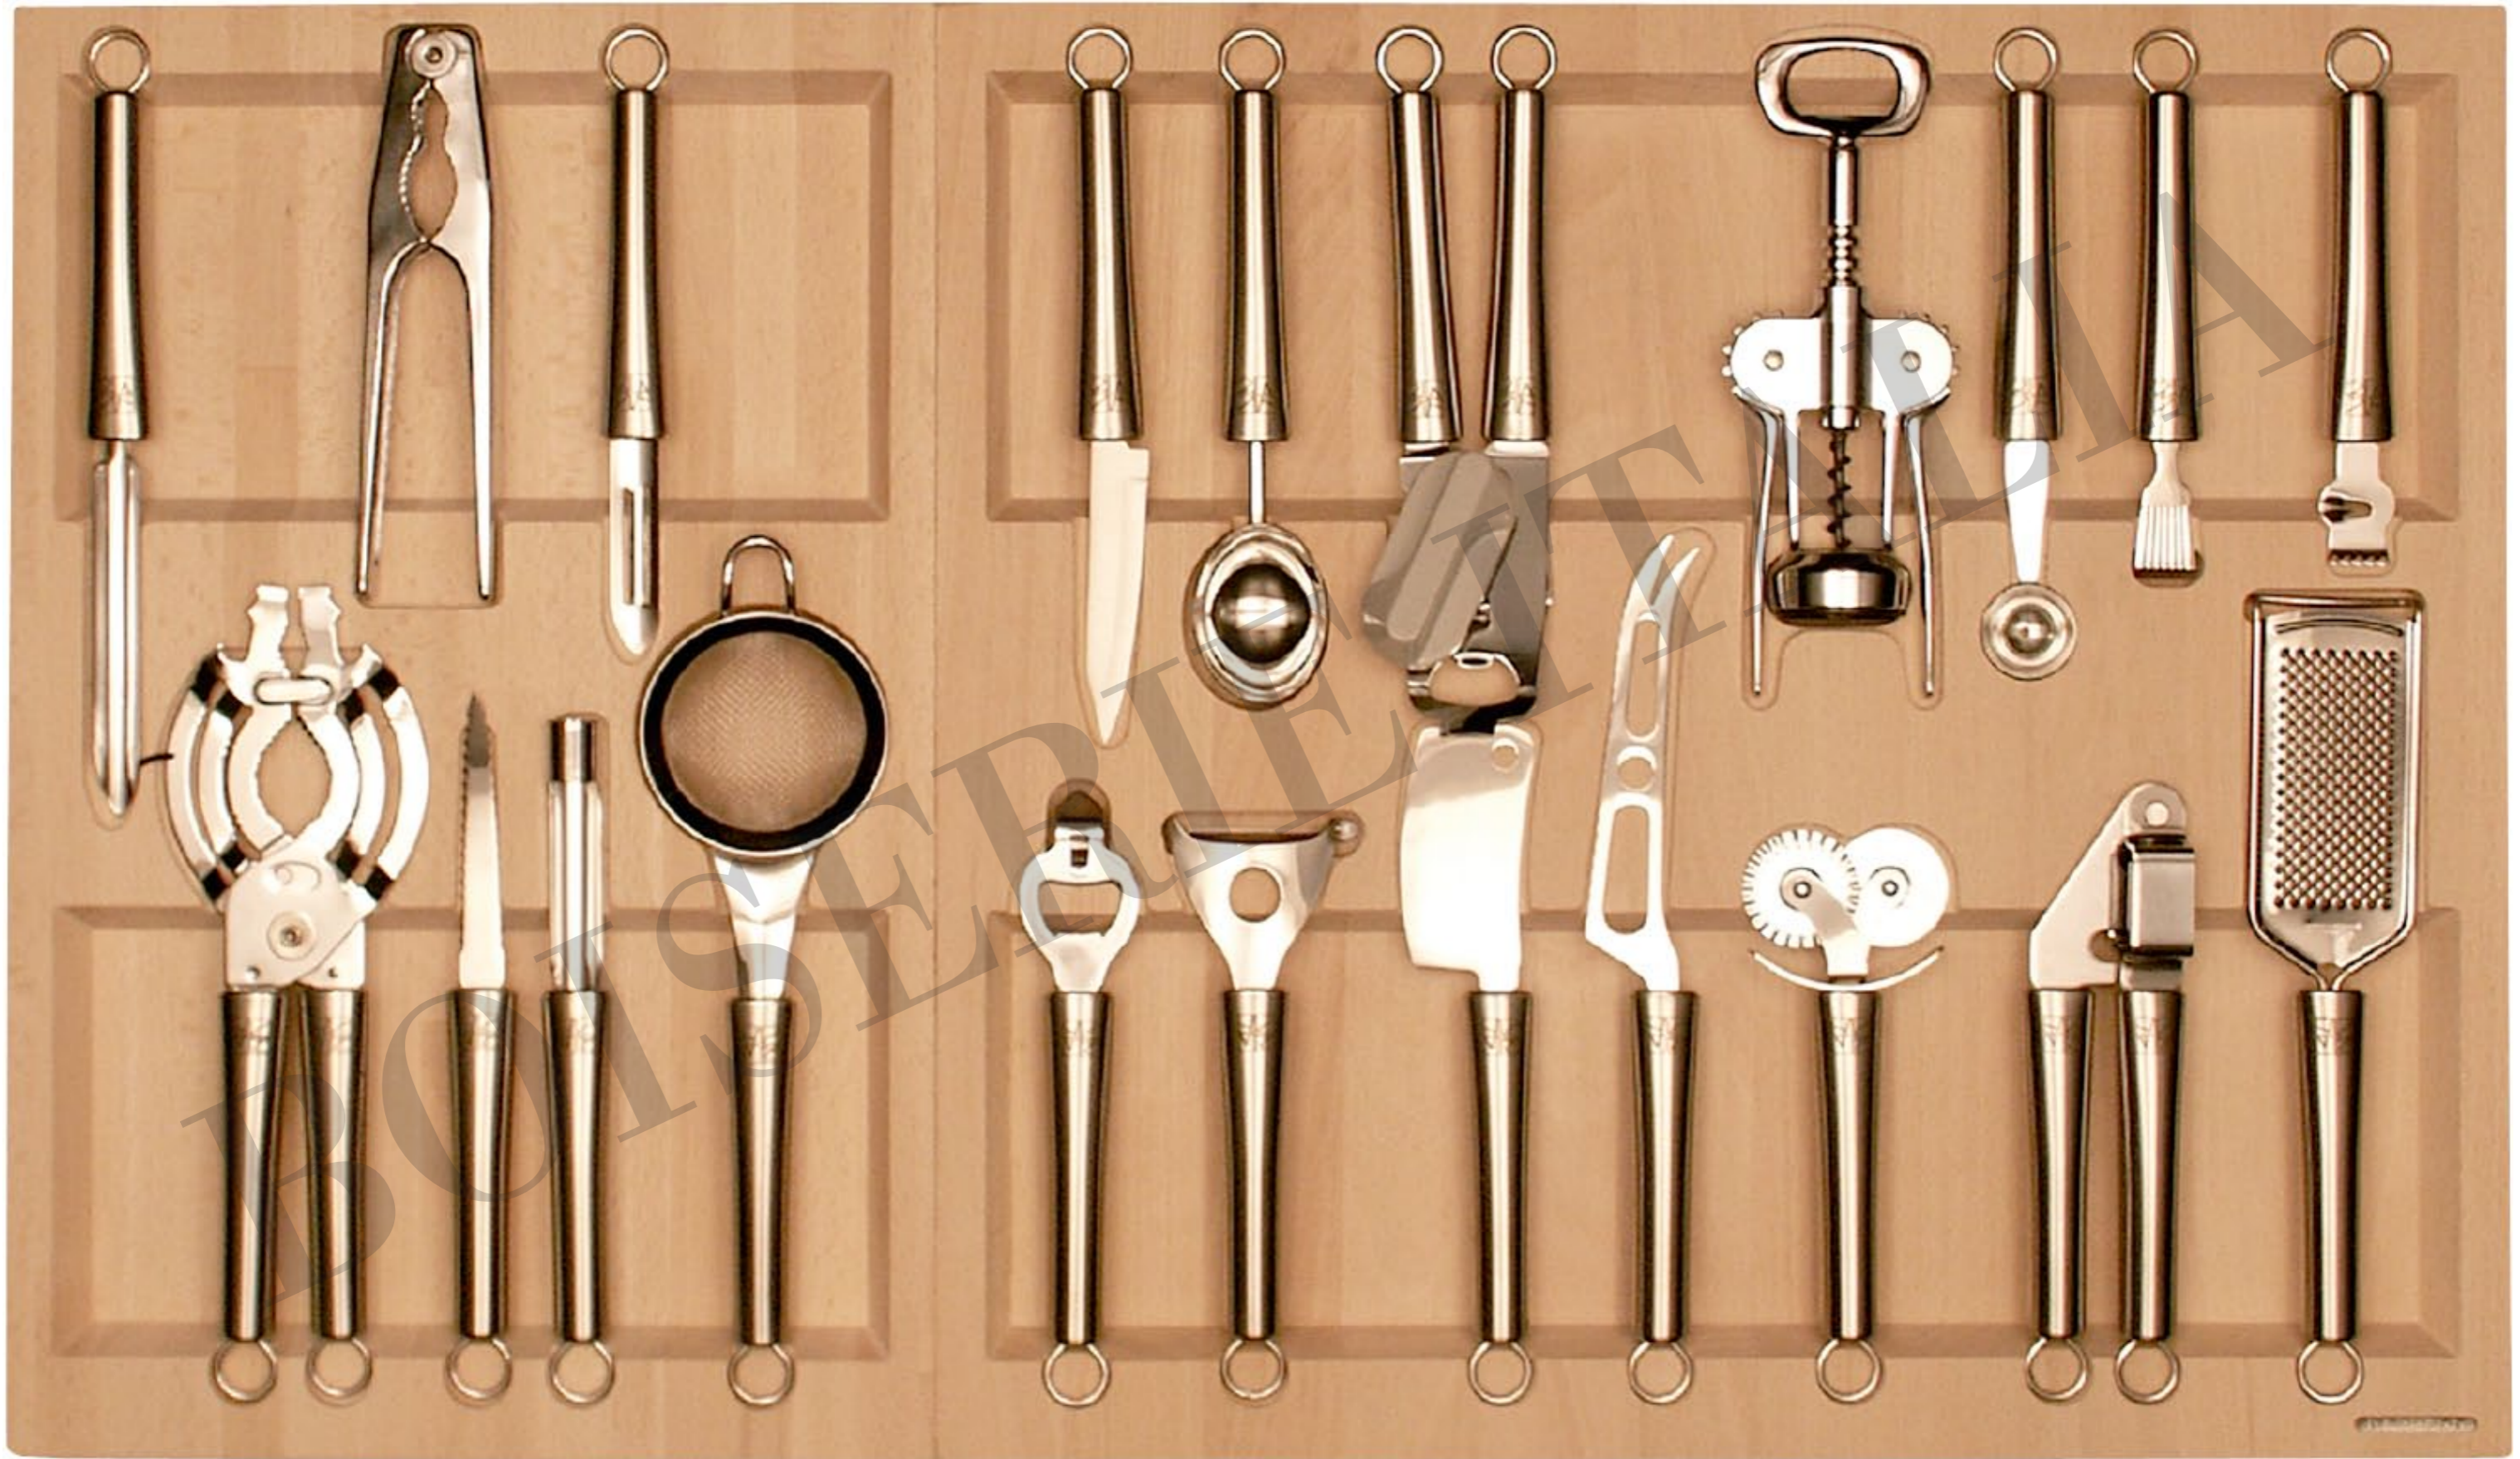

Gli accessori della cucina elegante

Cassetti e sottopiani

BOISERIE

Cassetti con movimento elettrico

002

003

004

007