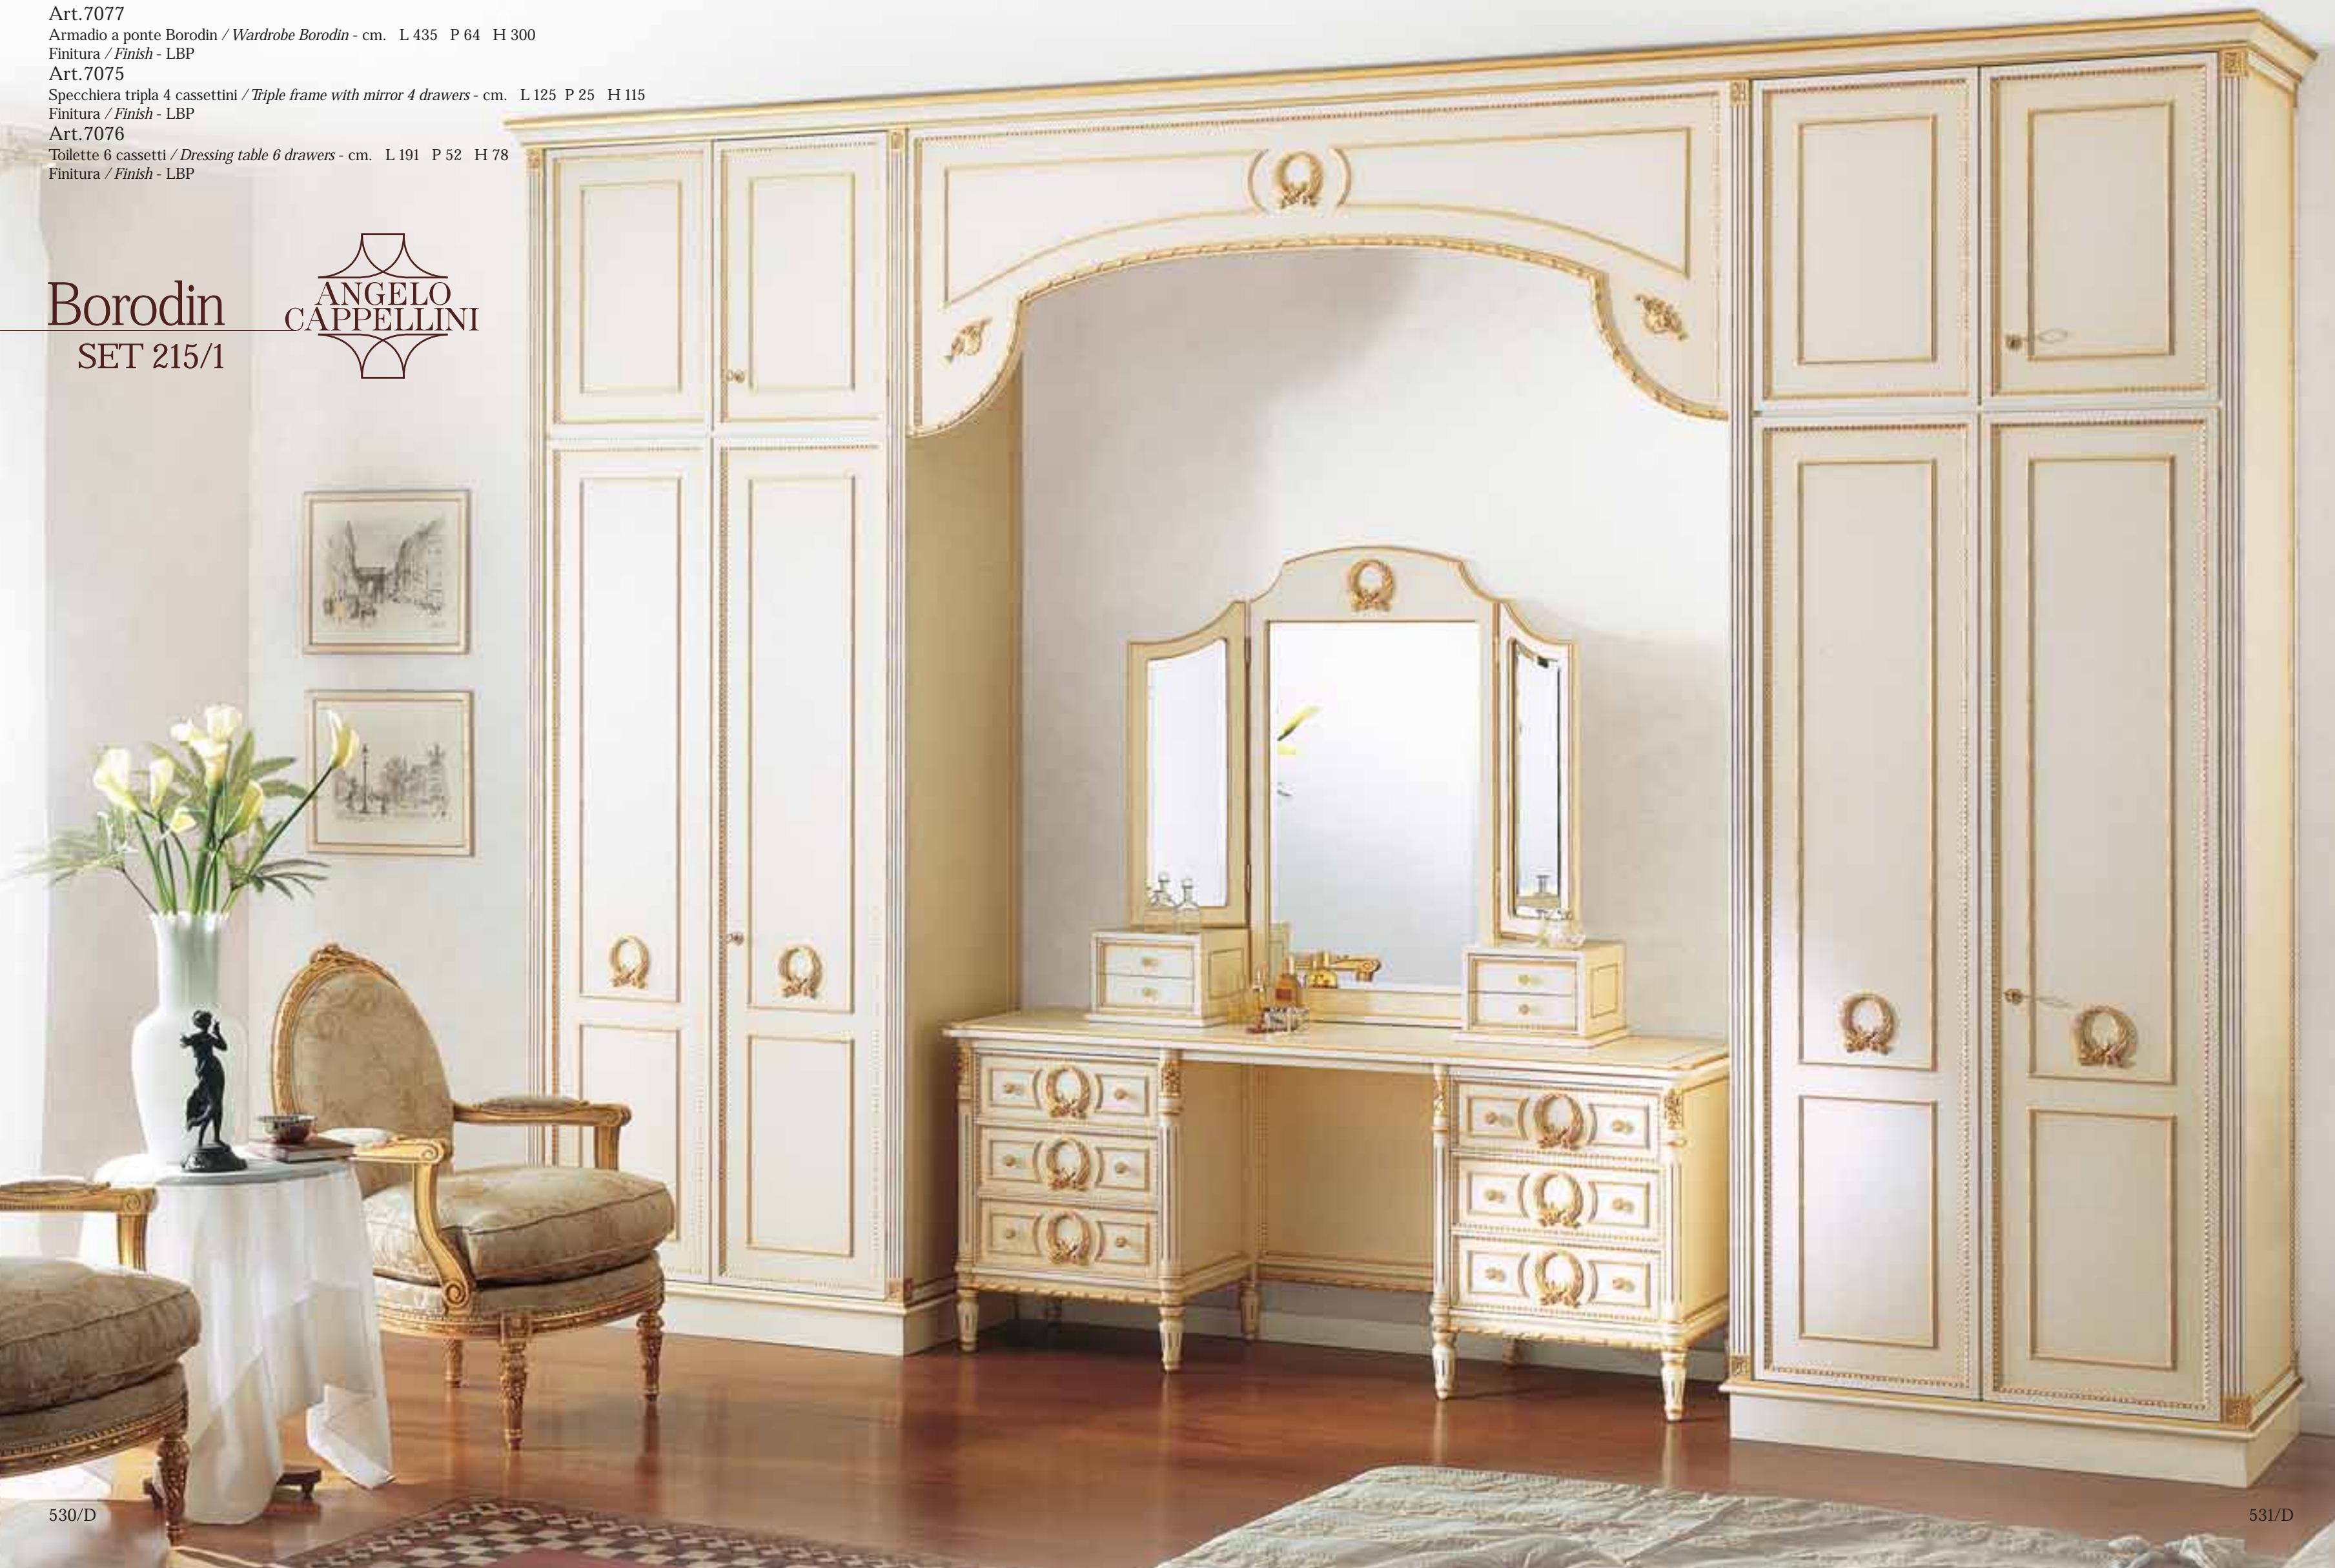

Art. 7077

Armadio a ponte Borodin / *Wardrobe Borodin* - cm. L 435 P 64 H 300

Finitura / *Finish* - LBP

Art. 7075

Specchiera tripla 4 cassettini / *Triple frame with mirror 4 drawers* - cm. L 125 P 25 H 115

Finitura / *Finish* - LBP

Art. 7076

Toilette 6 cassetti / *Dressing table 6 drawers* - cm. L 191 P 52 H 78

Finitura / *Finish* - LBP

Borodin
SET 215/1