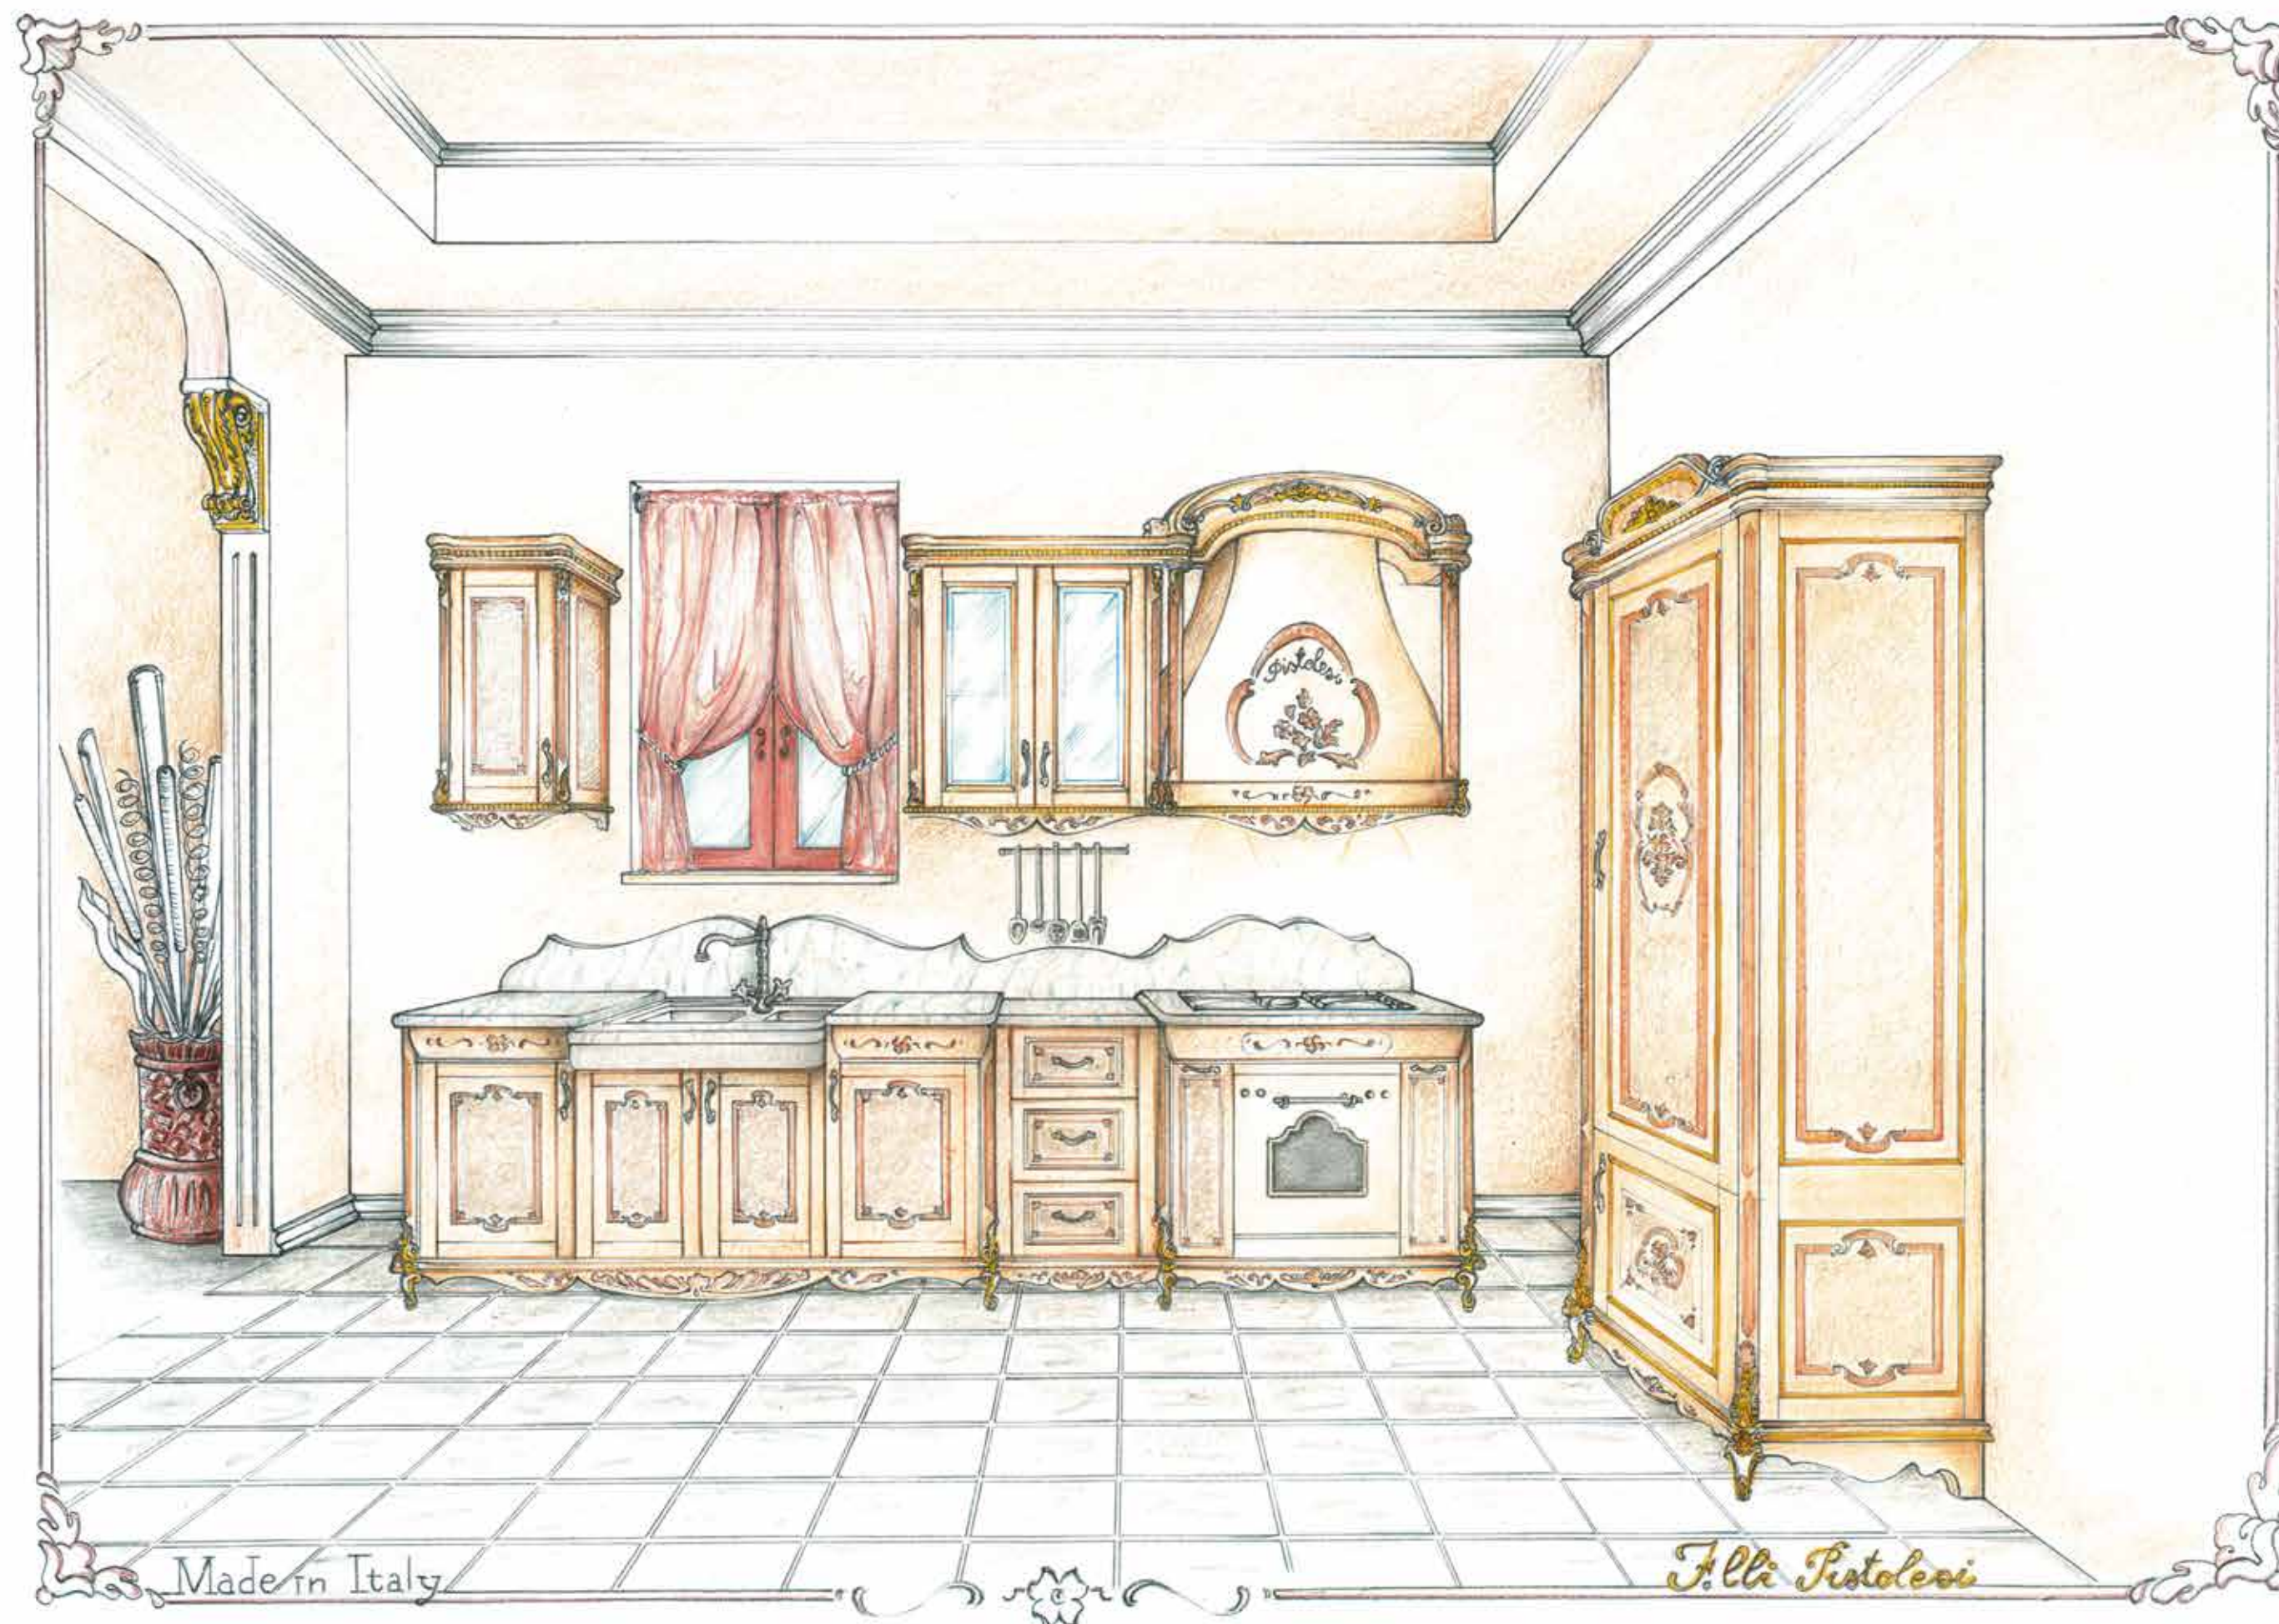

- **Art. 783 MAL**
  Base Sottolavello
  Undersink base unit
  cm. 230 x 65 x 90 h. · Mc. 1,56
- **Art. 784 MAL**
  Base per Forno
  Oven base unit
  cm. 120 x 65 x 90 h. · Mc. 0,82
- **Art. 789 MAL**
  Cassettiera
  Chest of drawers
  cm. 50 x 60 x 87 h. · Mc. 0,32
- **Art. 785 MAL**
  Colonna per frigo
  Tall unit for fridge
  cm. 80 x 65 x 235 h. · Mc. 1,40
- **Art. 786 MAL**
  Pensile 2 ante
  2 doors Hanging
  cm. 100 x 40 x 100 h. · Mc. 0,49
- **Art. 787 MAL**
  Pensile 1 ante
  1 doors Hanging
  cm. 60 x 40 x 100 h. · Mc. 0,30
- **Art. 788 MAL**
  Mobile per Cappa
  Unit for Hood
  cm. 120 x 55 x 116 h. · Mc. 0,88