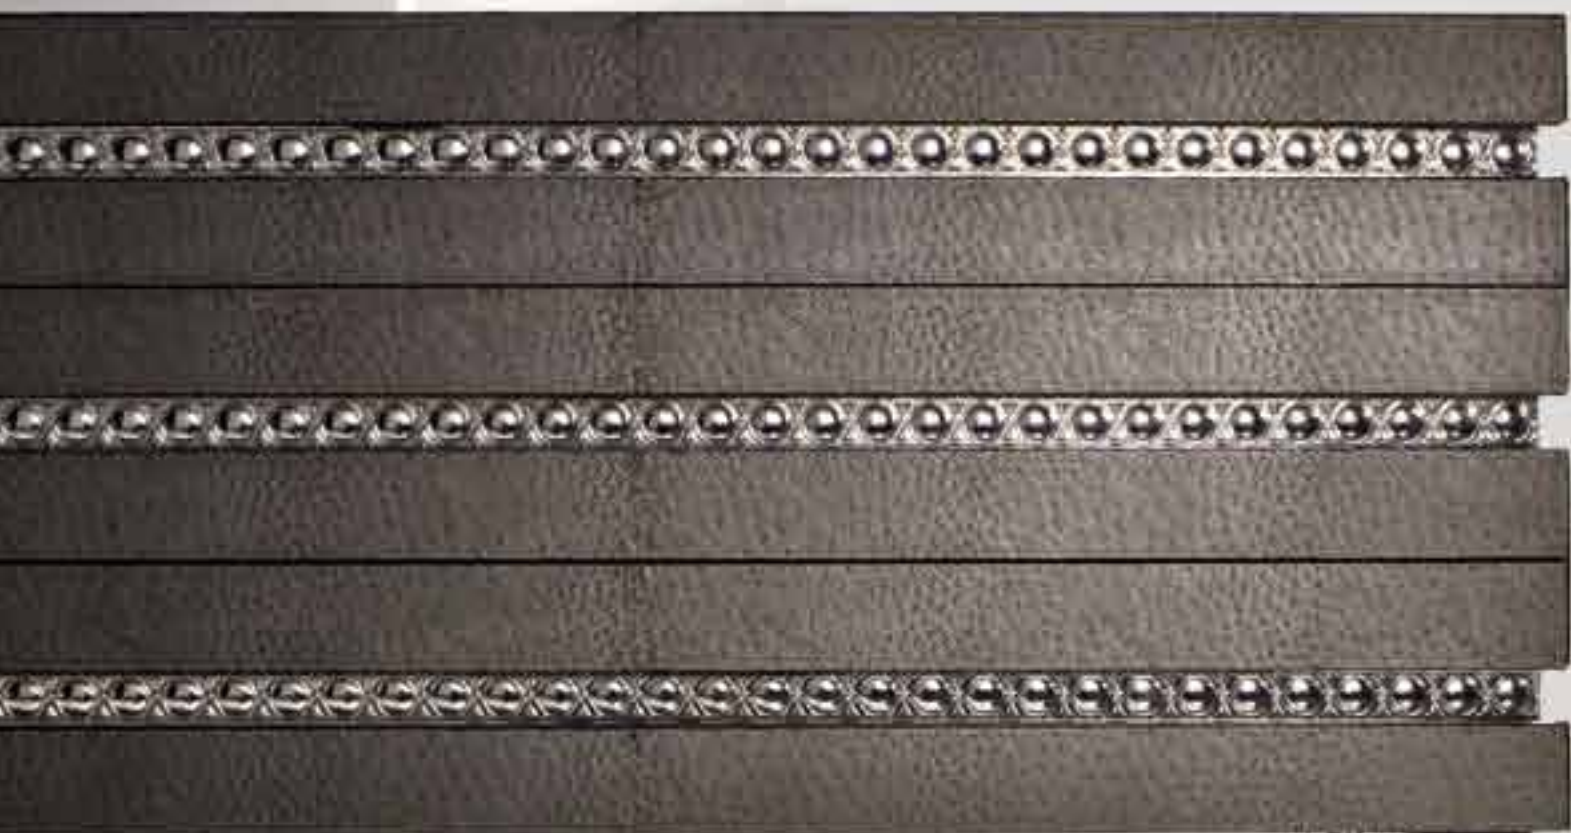

FUS-03p Fusion chest of drawers 137 x 60 x h 85